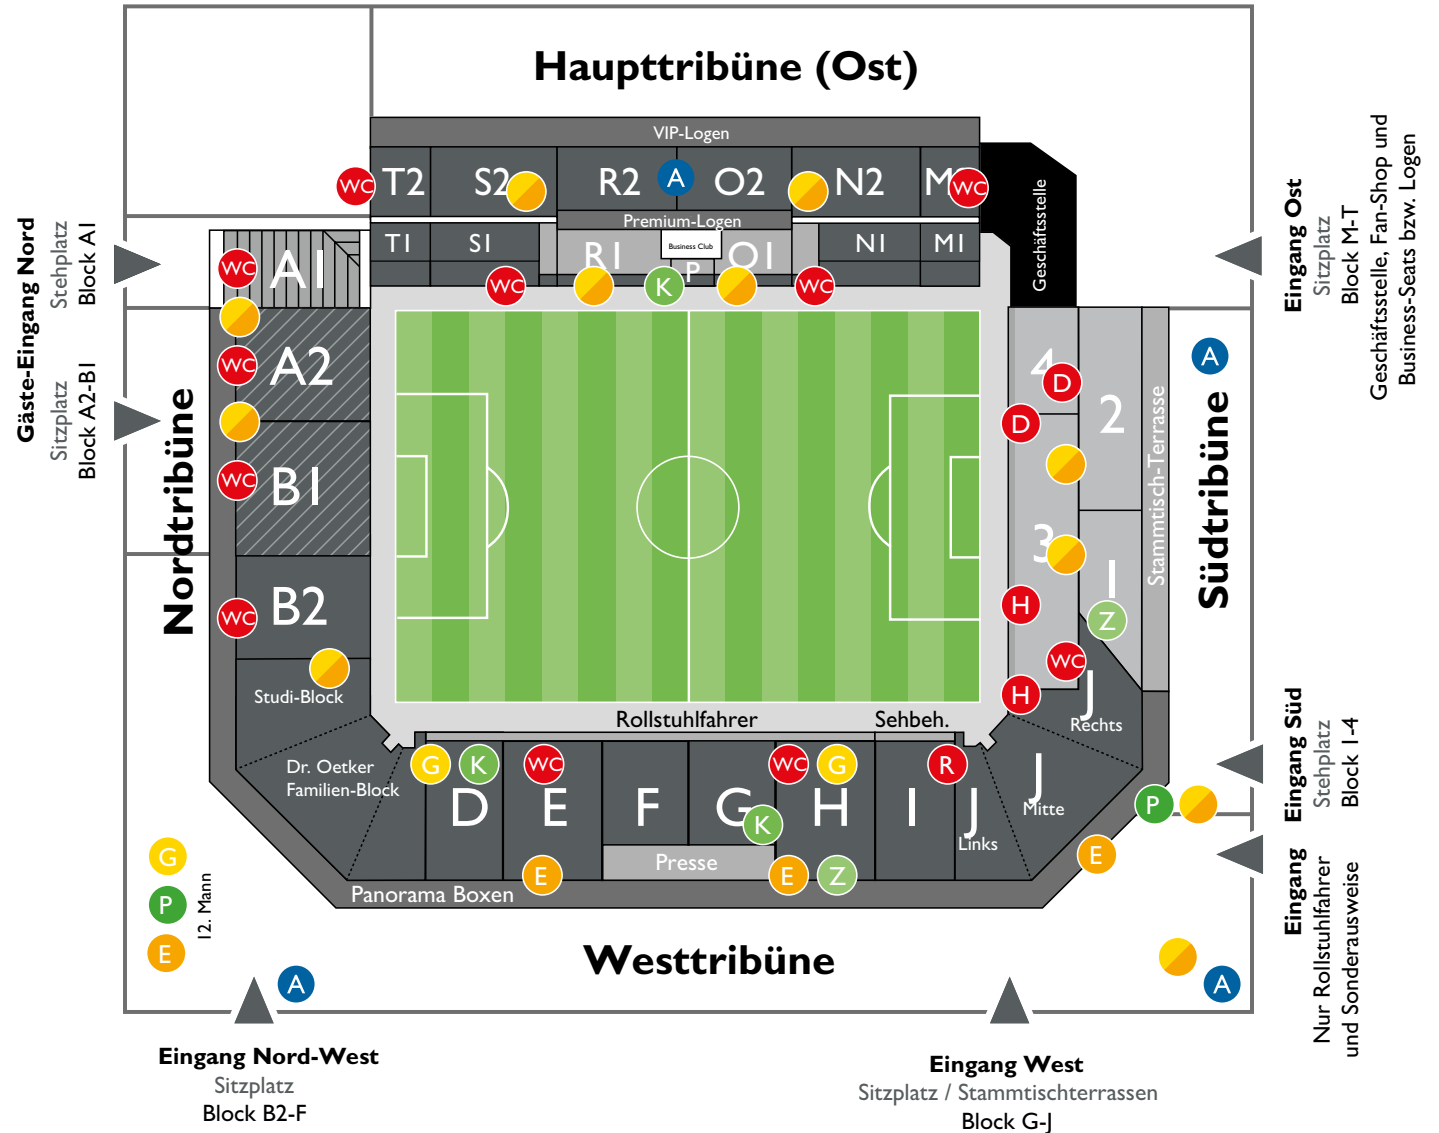

## Was ist wo?

Catering und Sanitäranlagen

## Symbol-Legende

- |                                     |                           |
|-------------------------------------|---------------------------|
| <b>G</b> Getränke                   | <b>H</b> WC Herren        |
| <b>E</b> Essen / Imbiss             | <b>D</b> WC Damen         |
| <b>P</b> Pizza                      | <b>WC</b> WC Herren/Damen |
| <b>Z</b> Brezel                     | <b>R</b> WC Rolli         |
| <b>K</b> Kiosk                      |                           |
| <b>A</b> Aufladestation Bezahlkarte |                           |

**DSC Arminia Bielefeld**  
Melanchthonstraße 3 | a  
33615 Bielefeld