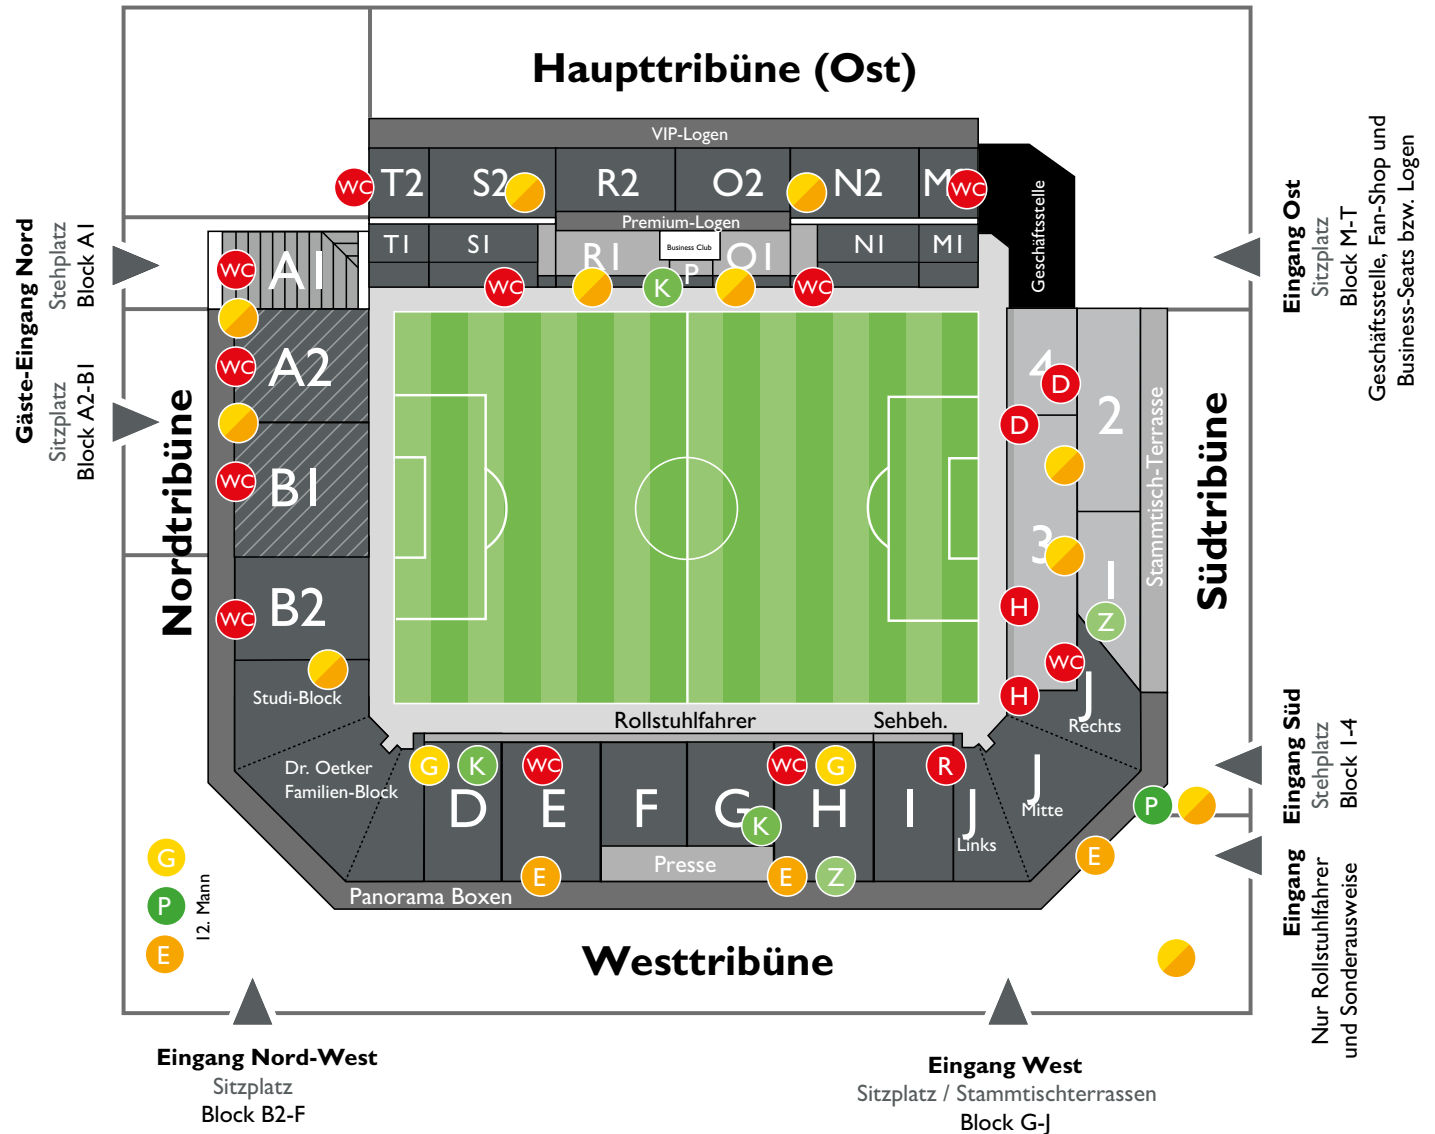

Was ist wo?

Catering und Sanitäranlagen

Symbol-Legende

- G Getränke
- H WC Herren
- E Essen / Imbiss
- D WC Damen
- P Pizza
- WC WC Herren/Damen
- Z Brezel
- R WC Rolli
- K Kiosk

DSC Arminia Bielefeld
Melanchthonstraße 31a
33615 Bielefeld