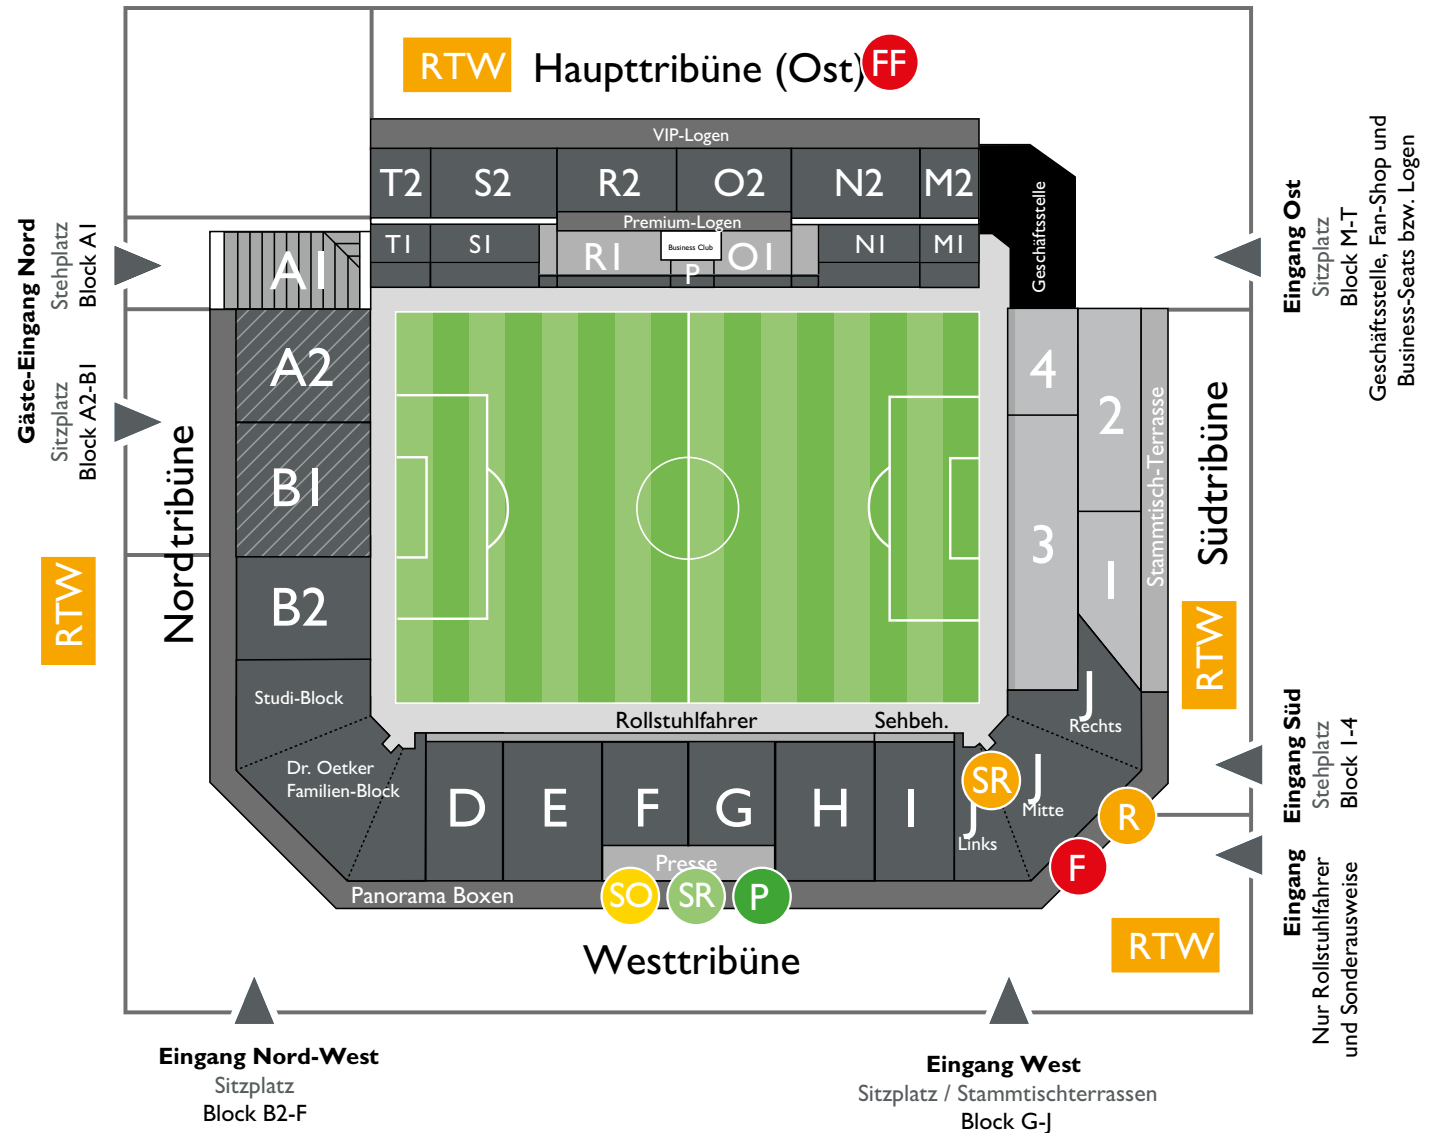

Spieltagsplan

Symbol-Legende

- P Polizei
- F Feuerwehr
- FF Feuerwehrfahrzeug
- R Rettungsdienst
- SR Sanitätsraum
- SO Sicherheitsdienst und Organisation
- SR Stadionsprecher und Regiezentrale
- RTW Rettungswagen

DSC Arminia Bielefeld
Melanchthonstraße 31a
33615 Bielefeld

www.arminia-bielefeld.de

Geschäftsstelle
Block M-T
Geschäftsstelle, Fan-Shop und
Business-Seats bzw. Logen

Eingang Ost
Sitzplatz
Block M-T

Eingang Süd
Sitzplatz
Block I-4

Nur Rollstuhlfahrer
und Sonderausweise

Eingang Nord-West
Sitzplatz
Block B2-F

Eingang West
Sitzplatz / Stammtischterrassen
Block G-J